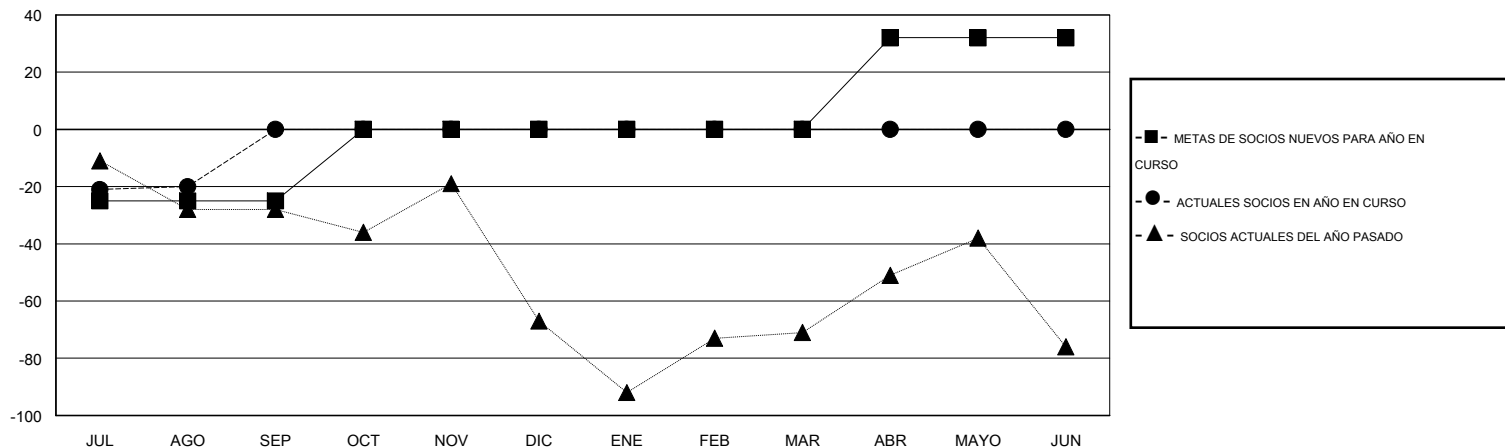

# MONTHLY MEMBERSHIP PROGRESS REPORT

District O 1

Results as of: 8/31/2014

GMT: Pedro Marrello

UBICACIÓN ARGENTINA

GMT DE AE 3

Clubes					socios				
RESULTADOS DE 2014-2015					RESULTADOS DE 2014-2015				
TRIMESTRE	META DE CLUBES NUEVOS	ACTUALES NUEVOS CLUBES	BAJAS ACTUALES DE CLUBES	ACTUAL GANANCIA/ PÉRDIDA NETA	TRIMESTRE	META DE SOCIOS NUEVOS	ACTUALES SOCIOS AÑADIDOS	BAJAS ACTUALES DE SOCIOS	ACTUAL GANANCIA/ PÉRDIDA NETA
JUL/AGO/SEP	0	0	0	0	JUL/AGO/SEP	-25	16	36	-20
OCT/NOV/DIC	1	0	0	0	OCT/NOV/DIC	25	0	0	0
ENE/FEB/MAR	0	0	0	0	ENE/FEB/MAR	0	0	0	0
ABR/MAYO/JUN	1	0	0	0	ABR/MAYO/JUN	32	0	0	0

METAS Y CIFRA ACUMULATIVA DE CLUBES NUEVOS

METAS Y CIFRA ACUMULATIVA DE SOCIOS

CLUBES DADOS DE BAJA: 0	9 CLUBS OF 49 AÑADIERON 1 O MÁS SOCIOS NUEVOS	<b>DISTRIBUCIÓN POR SEXO</b>
		MASCULINO 383 (42.56%)
		FEMENINO 517 (57.44%)
<b>SOCIOS DADOS DE BAJA</b>	<a href="#">CLIC AQUÍ PARA DATOS DE SALUD DE CLUB</a>	<b>SOCIOS EN UNIDAD FAMILIAR</b> 316
FALLECIDOS 3		CABEZA DE FAMILIA 144
CLUB CANCELADO 0		NO ES CABEZA DE FAMILIA 172
OTRO 33		
<b>TOTAL 36</b>		