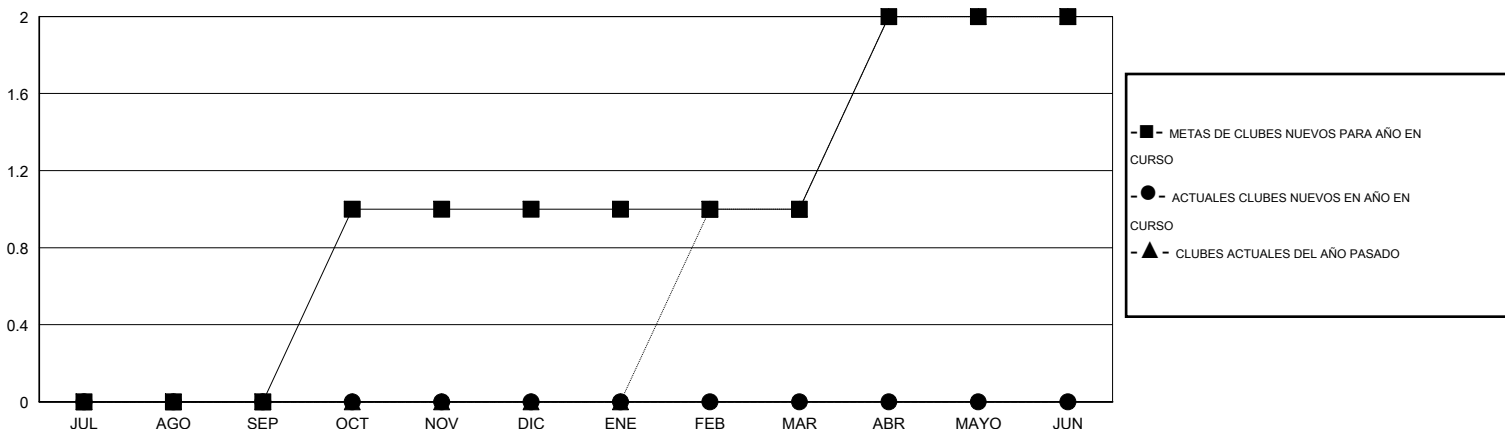

# MONTHLY MEMBERSHIP PROGRESS REPORT

District O 1

Results as of: 8/31/2014

GMT: Pedro Marrello

UBICACIÓN ARGENTINA

GMT DE AE 3

Clubes					socios				
RESULTADOS DE 2014-2015					RESULTADOS DE 2014-2015				
TRIMESTRE	META DE CLUBES NUEVOS	ACTUALES NUEVOS CLUBES	BAJAS ACTUALES DE CLUBES	ACTUAL GANANCIA/ PÉRDIDA NETA	TRIMESTRE	META DE SOCIOS NUEVOS	ACTUALES SOCIOS AÑADIDOS	BAJAS ACTUALES DE SOCIOS	ACTUAL GANANCIA/ PÉRDIDA NETA
JUL/AGO/SEP	0	0	0	0	JUL/AGO/SEP	-25	16	36	-20
OCT/NOV/DIC	1	0	0	0	OCT/NOV/DIC	25	0	0	0
ENE/FEB/MAR	0	0	0	0	ENE/FEB/MAR	0	0	0	0
ABR/MAYO/JUN	1	0	0	0	ABR/MAYO/JUN	32	0	0	0

METAS Y CIFRA ACUMULATIVA DE CLUBES NUEVOS

METAS Y CIFRA ACUMULATIVA DE SOCIOS

CLUBES DADOS DE BAJA: 0	9 CLUBS OF 49 AÑADIERON 1 O MÁS SOCIOS NUEVOS	<b>DISTRIBUCIÓN POR SEXO</b>
		MASCULINO 383 (42.56%)
		FEMENINO 517 (57.44%)
<b>SOCIOS DADOS DE BAJA</b>	<a href="#">CLIC AQUÍ PARA DATOS DE SALUD DE CLUB</a>	<b>SOCIOS EN UNIDAD FAMILIAR</b> 316
FALLECIDOS 3		CABEZA DE FAMILIA 144
CLUB CANCELADO 0		NO ES CABEZA DE FAMILIA 172
OTRO 33		
<b>TOTAL 36</b>		